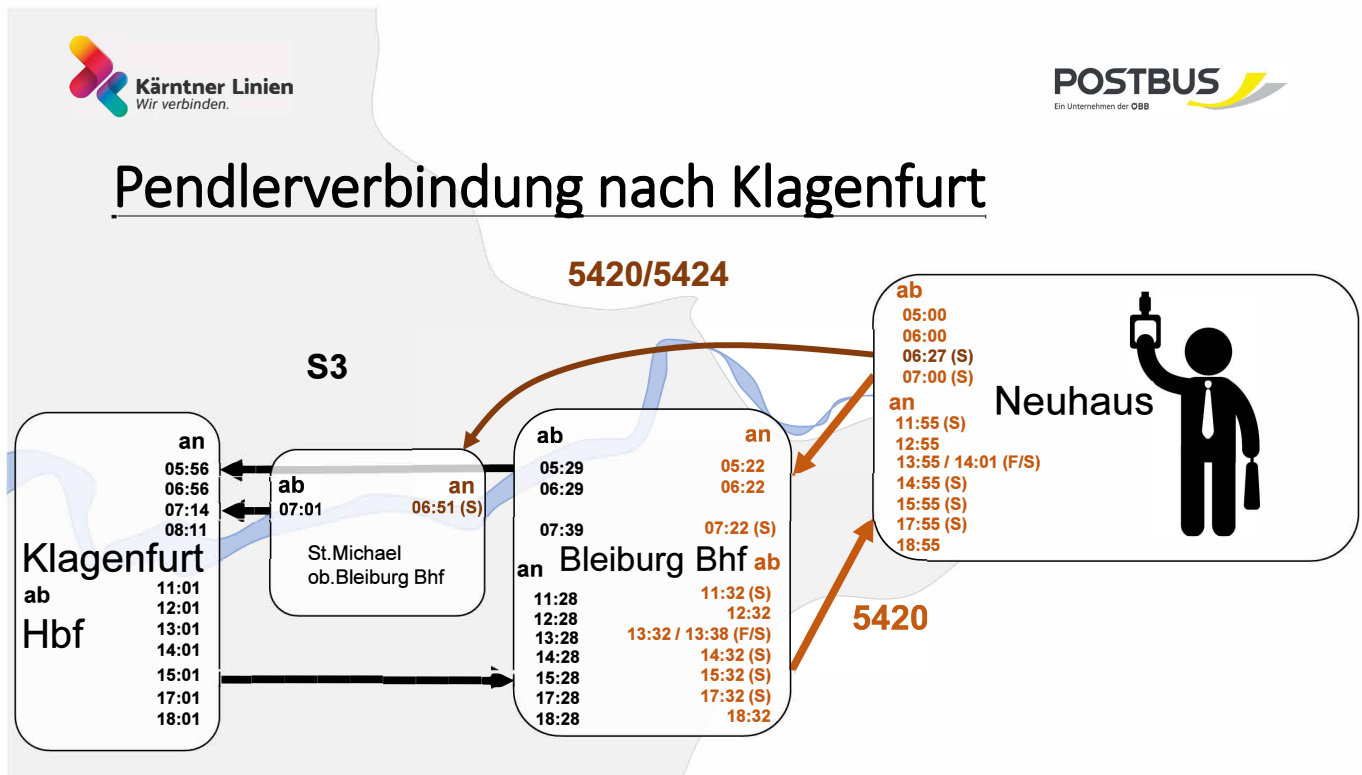

Pendlerverbindungen und Fahrpläne

Gültig ab 10.12.2023. Fahrplanänderungen vorbehalten.

5420 Lavamünd - Bleiburg - Eberndorf - Völkermarkt