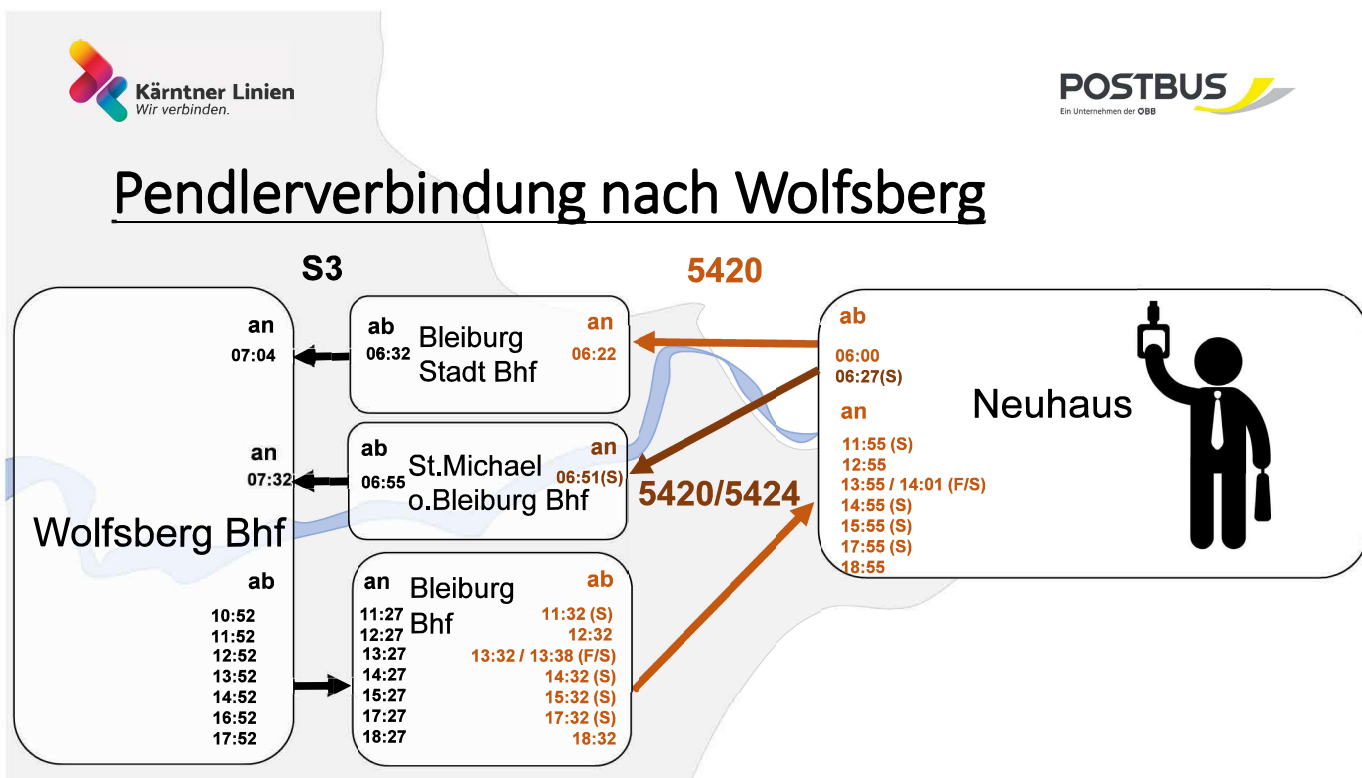

Pendlerverbindungen und Fahrpläne

Gültig ab 10.12.2023. Fahrplanänderungen vorbehalten.

5420 Lavamünd - Bleiburg - Eberndorf - Völkermarkt