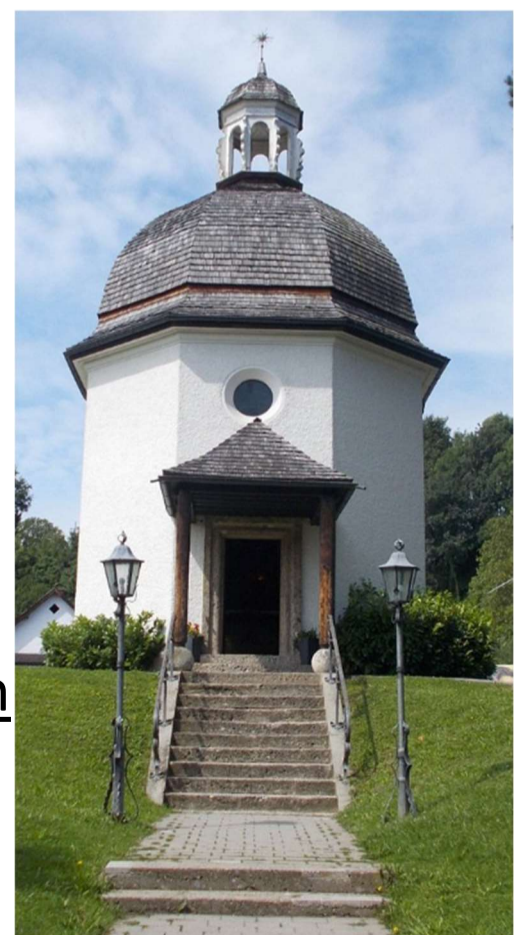

Wir freuen uns auf ein Wiedersehen und einen schönen Tag!